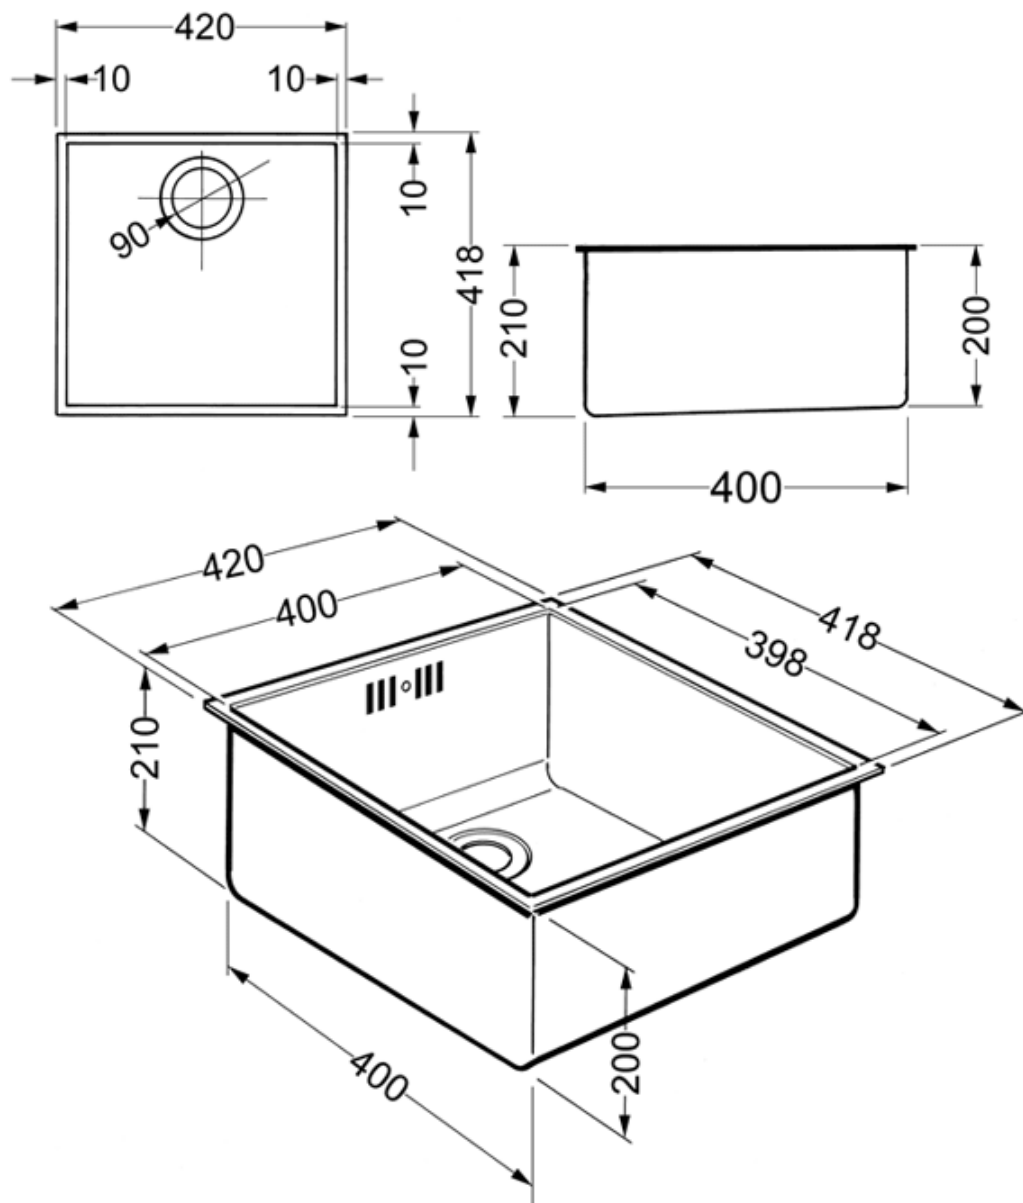

VSTQ40NSK

42 CM FYRKANTIG UNDERMONTERAD VASK

Vaskens djup: 1 x 210 mm
Mått för vask: 400 x 400 mm
Avrinning: 1 x 3,5 "

STANDARDTILLBEHÖR:
Bräddavlopp, korgventil, packningar, fästklämmor,
vattenlås för diskmaskin

VERSIONER

- VSTQ72NSK - 74 cm

VSTQ40NSK

42 CM FYRKANTIG UNDERMONTERAD VASK

SMEG SVERIGE AB
Dockplatsen 1
SE 211 19
MALMÖ
Tel: +46 (0) 40 669 54 90